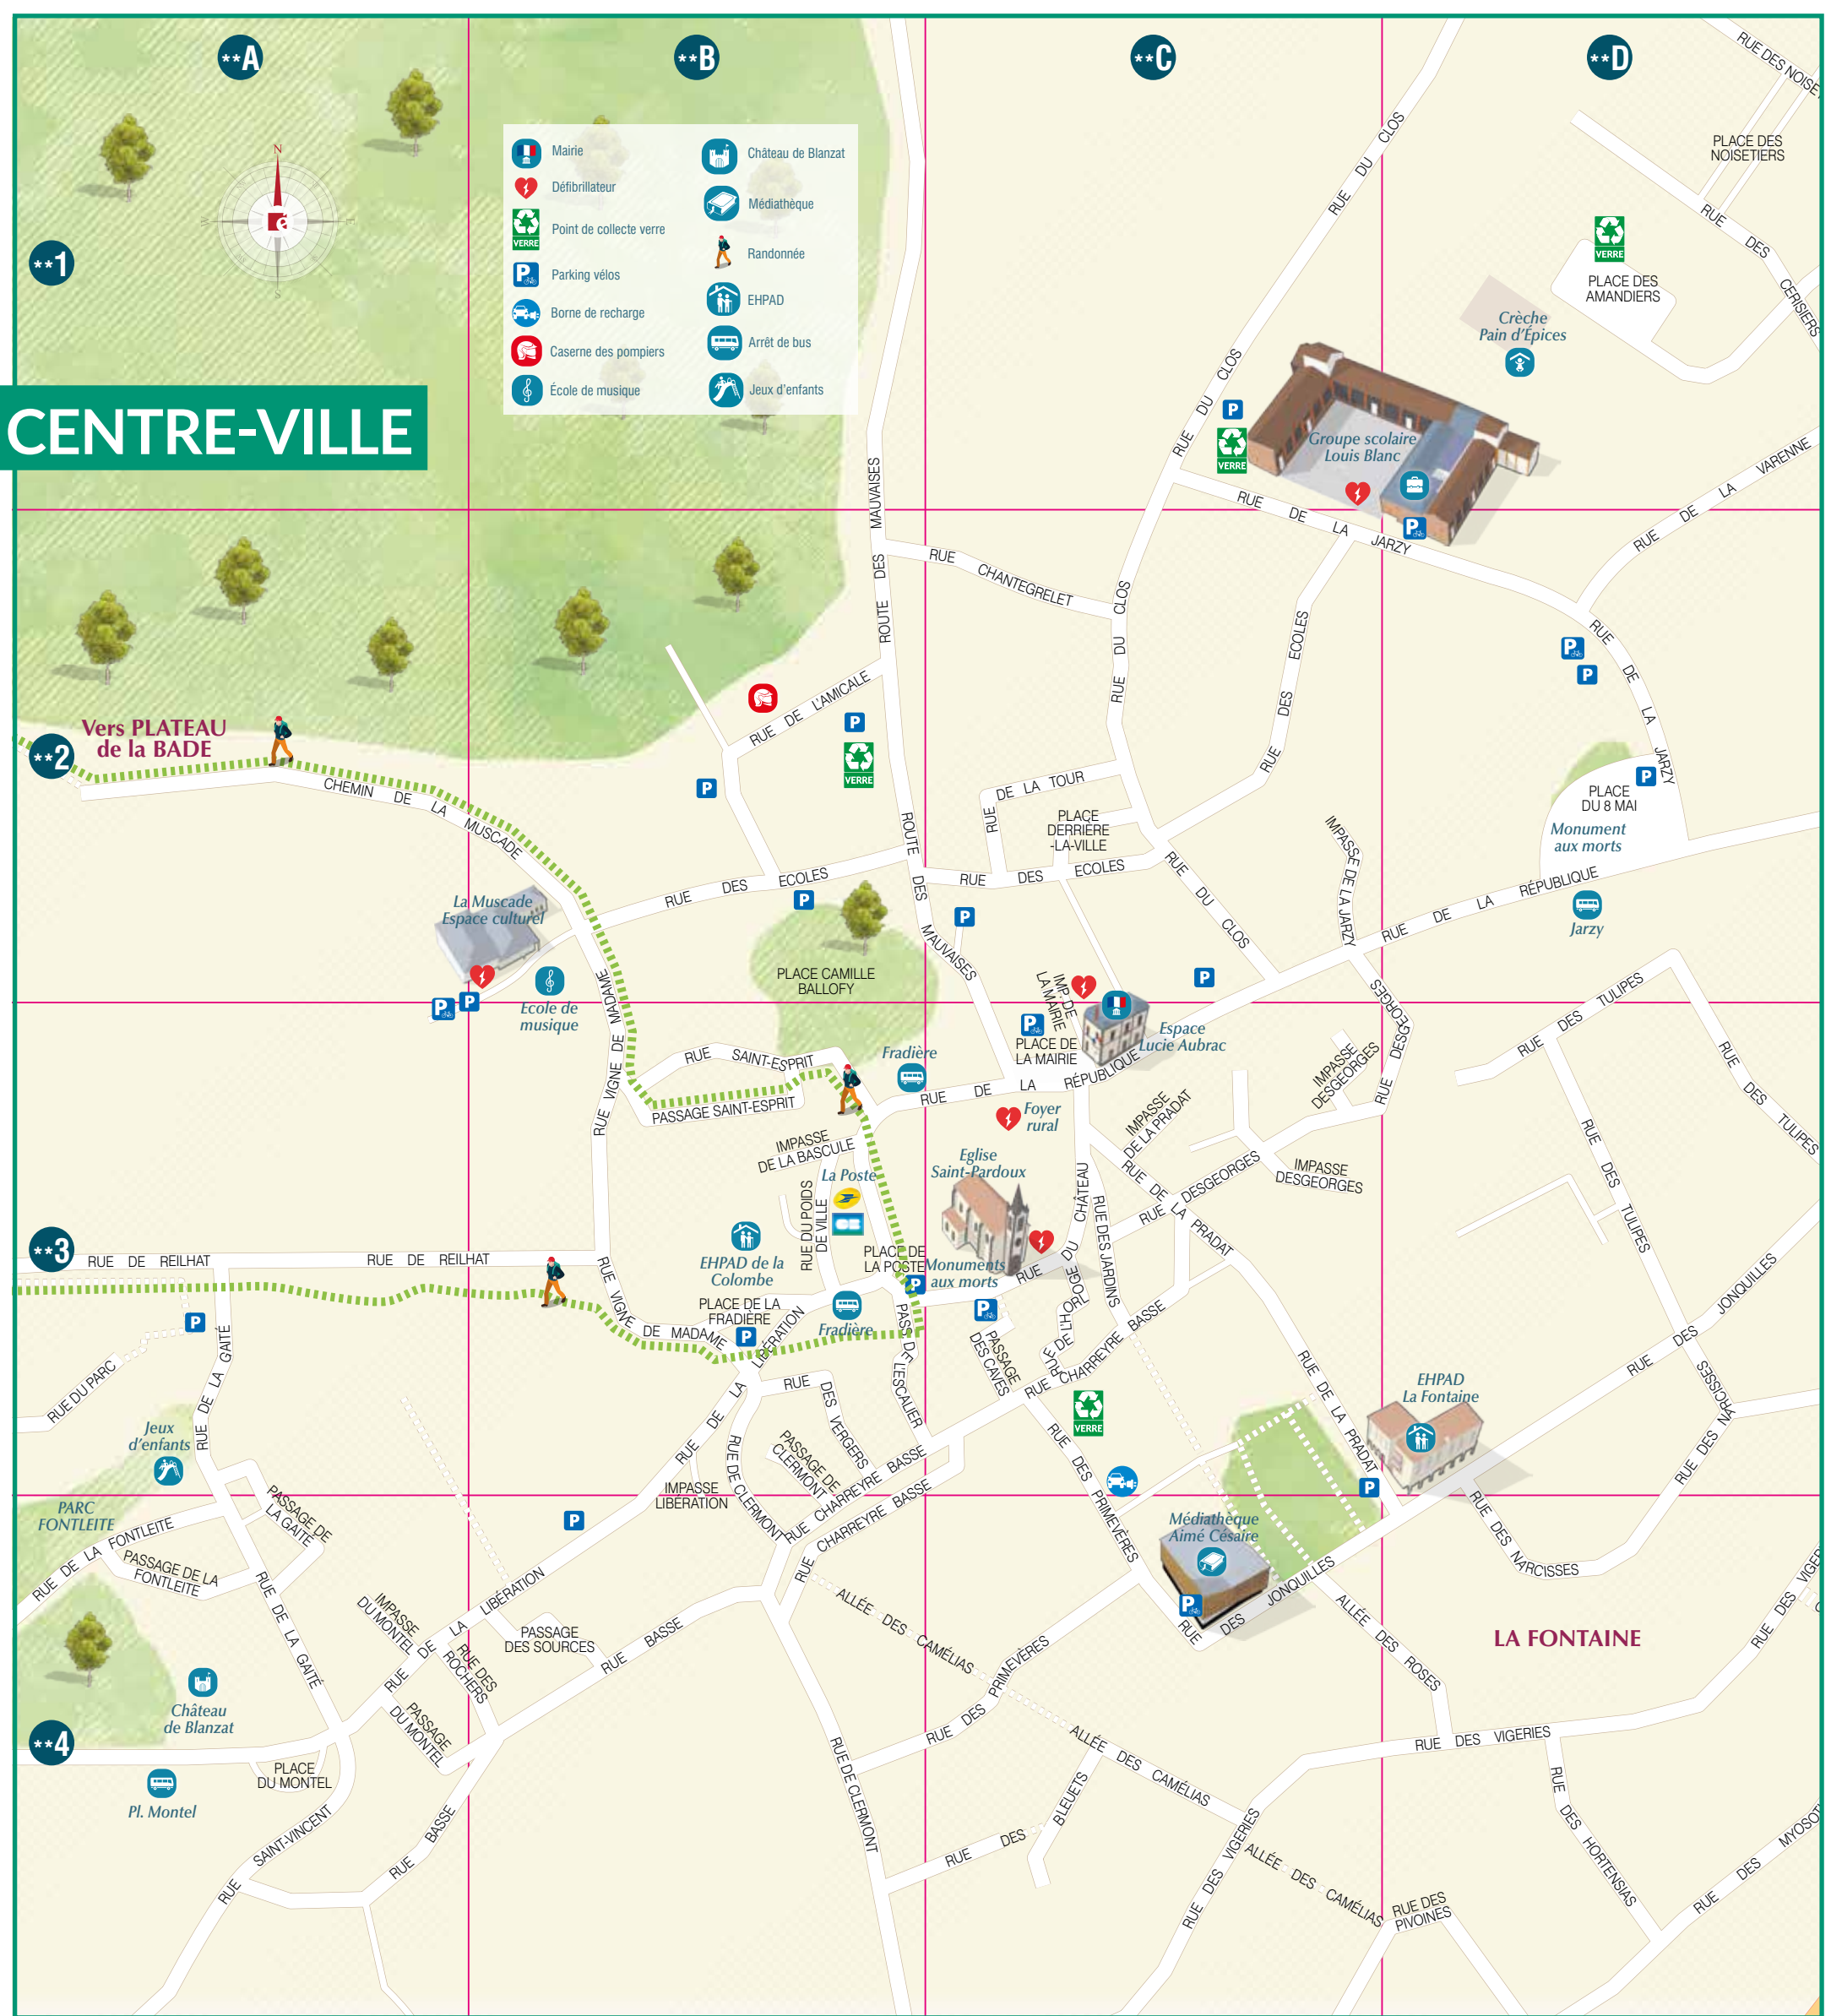

CENTRE-VILLE

**LISTE DES RUES CENTRE-VILLE

8 Mai (Place du)	**D2	Jarzy (Impasse de la)	**C2	Vergers (Rue des)	**B3
Amandiers (Place des)	**D1	Jarzy (Rue de la)	**C2.**D2	Vigieries (Rue des)	**C4.**D4
Amandiers (Rue des)	**E1	Jonquilles (Rue des)	**C4.**D3	Vigne de Madame (Rue)	**B2/3
Amicale (Rue de l')	**B2	Liberation (Impasse)	**C3		
Balloff (Place Camille)	**B2	Liberation (Rue de la)	**A4.**B3		
Bascule (Impasse de la)	**B3	Mairie (Place de la)	**C3		
Bassegeorges (Rue)	**A4.**B4	Mauvaises (Route des)	**B1/2		
Bleuets (Rue des)	**C4	Montel (Place du)	**A4		
Camélias (Allée des)	**B4.**C4	Monte (Passage du)	**A4		
Caves (Passage des)	**C3	Muscade (Chemin de la)	**A2		
Cerisiers (Rue des)	**D1	Myosotis (Rue des)	**D4		
Chantegrelet (Rue)	**D1	Narcissos (Rue des)	**D3/4		
Charreyre Basse (Rue)	**C2	Noisetiers (Place des)	**D1		
Château (Rue du)	**B3/4.**C3	Noisetiers (Rue des)	**D1		
Clermont (Passage de)	**C3	Parc (Rue du)	**A3		
Clermont (Rue de)	**B3	Pivoines (Rue des)	**D4		
Clos (Rue du)	**B3/4	Poids de Ville (Rue du)	**B3		
Coquelicots (Allée des)	**C1/2.**D1	Poste (Place de la)	**B3		
Dernière-la-Ville (Place)	**D4	Pradat (Impasse de la)	**C3		
Desgeorges (Impasse)	**C2	Pradat (Rue de la)	**C3		
Desgeorges (Rue)	**C3	Primévères (Rue des)	**C4		
Ecoles (Rue des)	**C3	Reilhac (Rue de)	**A3		
Escalier (Pass. de l')	**B2.**C2	République (Rue de la)	**C3.**D2		
Fontleite (Passage de la)	**B3	Rochers (Rue des)	**A4		
Fontleite (Rue de la)	**A4	Roses (Allée des)	**D4		
Fradière (Place de la)	**A4	Saint-Esprit (Passage)	**B3		
Gaïté (Passage de la)	**B3	Saint-Esprit (Rue)	**B3		
Gaïté (Rue de la)	**A4	Saint-Vincent (Rue)	**C3.**D2		
Horloge (Rue de l')	**A3/4	Sources (Passage des)	**A4		
Hortensias (Rue des)	**C3	Tour (Rue de la)	**C2		
Jardins (Rue des)	**D4	Tulipes (Rue des)	**D3		
	**C3	Varenne (Rue de la)	**D1