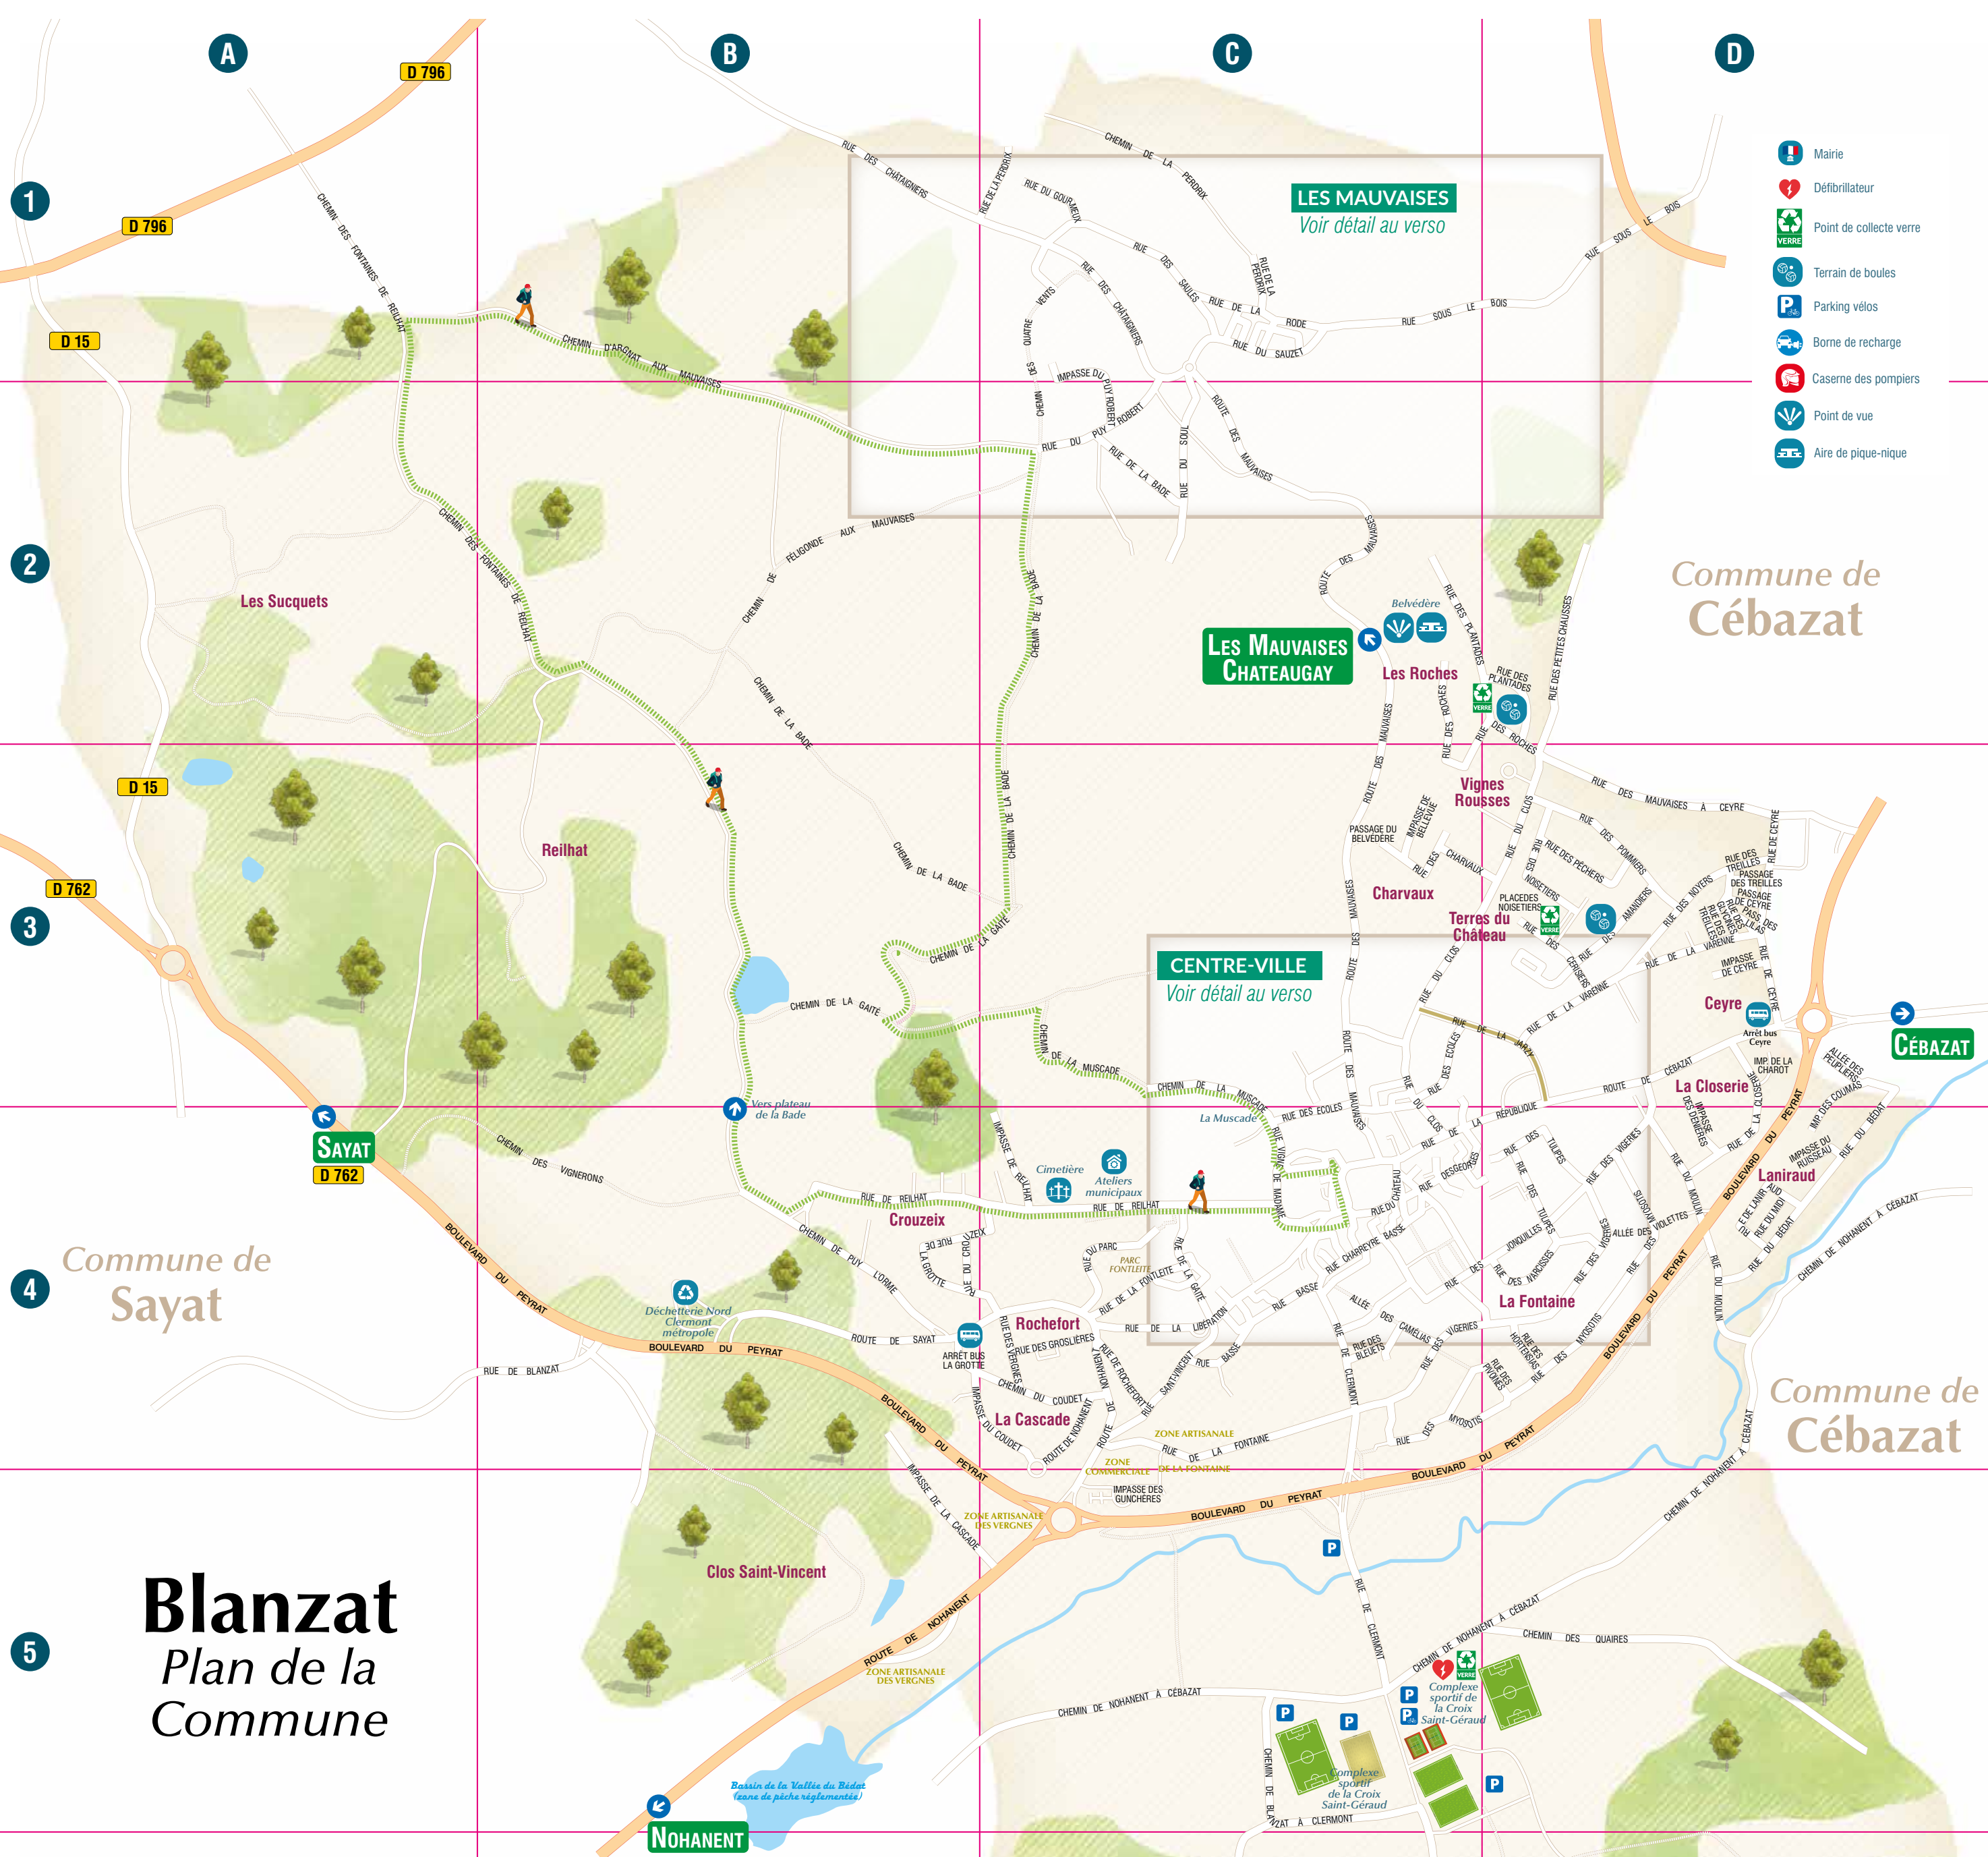

L'inattendu 63
Cabane et Appart Spa

Moment de détente privatif avec jacuzzi (location de 2 heures à la nuitée)

☎ 07 81 13 15 03
www.linattendu63.fr
Situé sur Blanzat 63112

PLAN 2012

VILLE DE **BLANZAT**

clermont auvergne métropole

massages bien-être et soins esthétiques à domicile

SC bien-être
Sarah, votre esthéticienne massuese bien-être diplômée, vous propose de prendre soin de vous à votre domicile.

☎ 06 41 47 80 04
scbienetre@hotmail.com

DEKRA
CONTRÔLE TECHNIQUE AUTOMOBILE

Jérémy Pereira
☎ 04 73 87 01 06
613 Route de Nohanent,
63112 Blanzat

DEKRA, créateur de confiance

Depuis 1989

sarl BABI CREPIS 63
Façades • Isolation extérieure

Neuf & Ancien

☎ 06 11 11 05 93
babicrepis63@gmail.com

A.M.S Entretien
Entretien et Création de jardins
Tonte, Taille de haies, Élagage, Clôture, Entretien à l'année, ...

BLANZAT
☎ 06 82 21 94 33
Possibilité de CESU
amsentretien@wanadoo.fr

Maxime SEIGNEZ

FINITIONS D'INTERIEUR
www.msfinitions.com

PLÂTRERIE - PEINTURE - ÉLECTRICITÉ
REVÊTEMENTS DE SOLS SOUPLES - ISOLATION

☎ 06 23 43 73 24
msfinitions@gmail.com

VOS PIZZAS ARTISANALES AU FEU DE BOIS

Du mercredi au dimanche inclus de 18h à 22h

OHANA PIZZA

☎ 07 56 93 92 15
ohanapizza, 50, rue de la Fontaine - 63112 BLANZAT (contre la Menuiserie Boyer)

Salon de toilettage

Idéal canin

Prise de RDV en ligne
www.idealcanin63.fr

Christine GAUDIN : ☎ 07 88 60 12 86
ideal.canin@outlook.fr
9, rue de la Croix Potière - 63530 SAYAT

Crêmerie Caste
Framais

57 avenue de la Libération - 63112 Blanzat
☎ 04 73 87 99 71 - cast.hortie@orange.fr
www.framais-caste.fr

Alexandre COSTA RIBEIRO

Maçonnerie 63
Maçonnerie générale
Aménagements extérieurs
Démolition - Piscines béton

☎ 06 58 74 33 24
costaribeiro.maçonnerie@gmail.com
23, allée de la Saussade - 63830 NOHANENT

Blanzat
Plan de la Commune

6 **Merci!**
Nous remercions tous les annonceurs. Ils ont, par leur confiance et collaboration, contribué à la réalisation de ce plan de la commune.

Vente et dépannage électroménager & Multimédia

MULTIDEP 63

www.multidep63.fr

ASKO, dyson, Miele, BOSCH

☎ 07 82 26 50 58
multidep63@orange.fr
1 Route du Cratère - 63530 SAYAT

Massages Pop

Permanences sur RDV : quartiers, entreprises, commerces...

Fany BERTRAND - BLANZAT
☎ 06.88.58.26.98